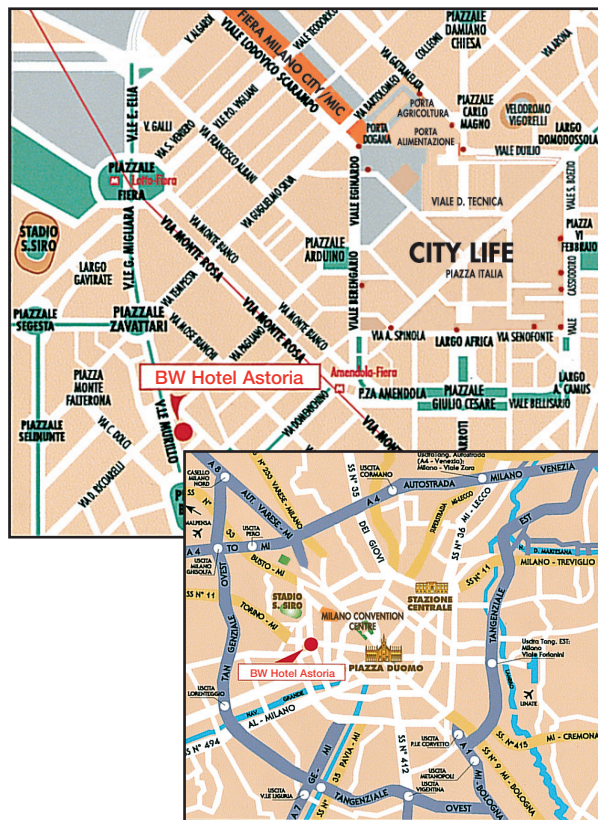

By car from Venice, Turin, the Lakes: Exit "Milano Fiera Milano City" and follow directions to piazza Stuparich then turn right and after 800 meters, you will see the BEST WESTERN Hotel Astoria.

From Malpensa Airport Terminal 1: Malpensa Shuttle, stop Fiera Milano City, follow directions piazza Zavattari. Malpensa Express, stop at piazza Cadorna, take the underground Line 1, direction Rho Fiera and get off at Amendola Fiera stop, take via Domenichino exit, otherwise get off at stop "Lotto Fiera 2" stop and take piazza Zavattari exit, where you can see Best Western Hotel Astoria after 200 mt.

From Linate Airport or Bergamo Orio al Serio Airport: Shuttle buses to the Central station. Take the underground Line 2 get off at "Cadorna F.S." stop. Take the underground Line 1 direction Rho Fiera and get off at "Lotto Fiera 2" and take piazza Zavattari exit, where you can see Best Western Hotel Astoria after 200 mt.

From the Central train station, Porta Garibaldi F.S. train station, Porta Genova: Take underground Line 2 direction Famagosta get off at Cadorna stop and take the underground Line 1 direction Rho Fiera and get off at Amendola Fiera stop, take via Domenichino exit, otherwise get off at "Lotto Fiera 2" stop and take piazza Zavattari exit, where you can see Best Western Hotel Astoria after 200 mt.

Hotel Astoria

Viale Murillo, 9 - 20149 Milano

Tel. 02 40090095 - Fax 02 40074642

info@astoriahotelmilano.com

www.astoriahotelmilano.com

AIRLINES RESERVATIONS SYSTEM
Amadeus MIL204 - Worldspan 98204
Sabre 09021 - Galileo/Apollo 43579